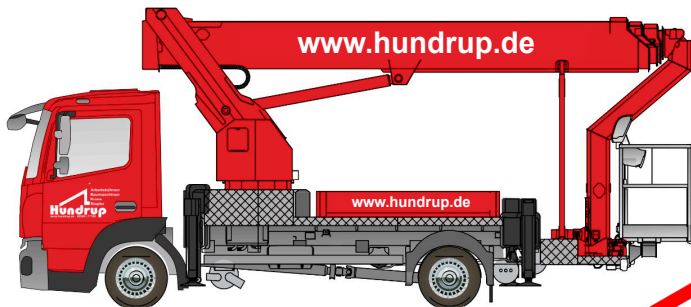

LKW-Arbeitsbühne mit Korbarm

7.5 t | 30 m

T 300 XS

Arbeitsdiagramme

Arbeitsbereich

Arbeitshöhe	30,00 m
Plattformhöhe	28,00 m
seitliche Reichweite	23,00 m
Schwenkbereich	500°
Tragfähigkeit	350 kg
Plattformgröße (L x B)	1,70 x 0,86 m
Plattfordrehbereich	2 x 90°
Aufstellneigung	5°

Gerätespezifikationen

Länge	7,59 m
Breite	2,54 m
Höhe	3,66 m
Eigengewicht	7.49 t
Antrieb	Diesel
Führerschein	C1 3
Abstützbreite (max.)	5,35 m
Abstützbreite (min.)	2,54 m
Abstützbreite (einseitig)	3,95 m