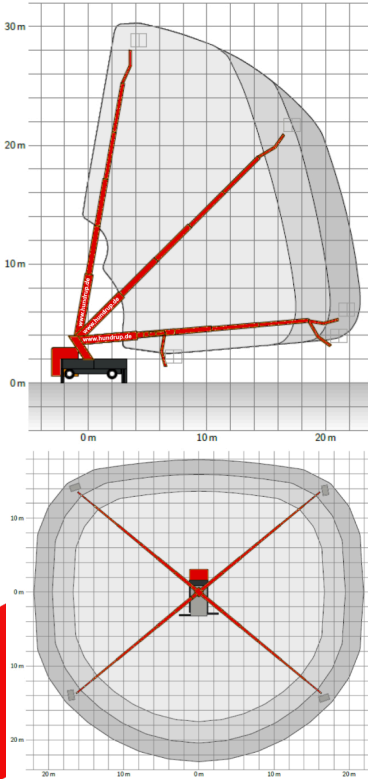

LKW-Arbeitsbühne mit Korbarm

7.5 t | 30 m

T 300 XS

Arbeitsdiagramme

Arbeitsbereich

Arbeitshöhe	30,00 m
Plattformhöhe	28,00 m
seitliche Reichweite	23,00 m
Schwenkbereich	500°
Tragfähigkeit	350 kg
Plattformgröße (L x B)	1,70 x 0,86 m
Plattfordrehbereich	2 x 90°
Aufstellneigung	5°

Gerätespezifikationen

Länge	7,59 m
Breite	2,54 m
Höhe	3,66 m
Eigengewicht	7.49 t
Antrieb	Diesel
Führerschein	C1 3
Abstützbreite (max.)	5,35 m
Abstützbreite (min.)	2,54 m
Abstützbreite (einseitig)	3,95 m