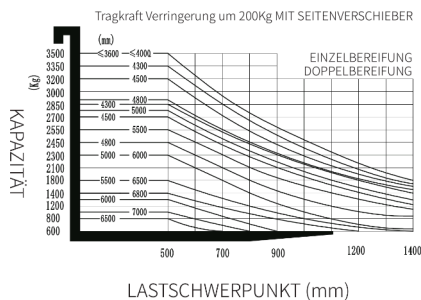

Gabelstapler

Elektro | 3.5 t | 4,80 m

HES 3548

DIAGRAMM DER NENNKAPAZITÄTEN UND LASTSCHWERPUNKTE

Hublastdiagramm

Arbeitsbereich

Hubhöhe	4,80 m
Tragfähigkeit	3,5 t
Länge Gabelzinken	1,20 m
Freihub	0,91 m

Gerät

Länge (mit Gabelzinken)	4,05 m
Breite	1,23 m
Höhe	2,28 m
Hubgerüst	Triplex
Eigengewicht	5,12 t
Antrieb	Elektro

Extras

16 A/380 V Ladegerät
hydraulischer Seitenschieber
manuell verstellbare Stellweite
Rückfahrwarner m. blauem Warnlicht
Beleuchtung gem. StVO, Arbeitsscheinwerfer