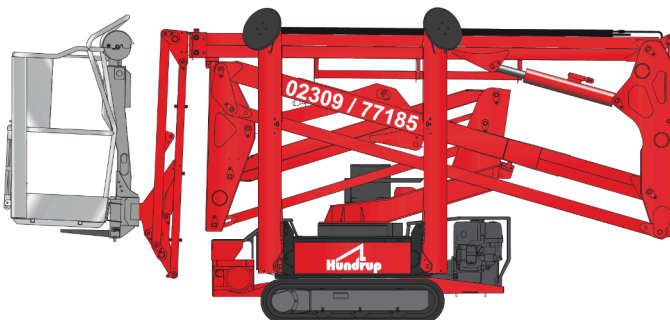

Extras

verstellbare Fahrwerksbreite
Korb abnehmbar

Arbeitsbühnen
Baumaschinen
Krane
Stapler
Hundrup
www.hundrup.de 02309|77185