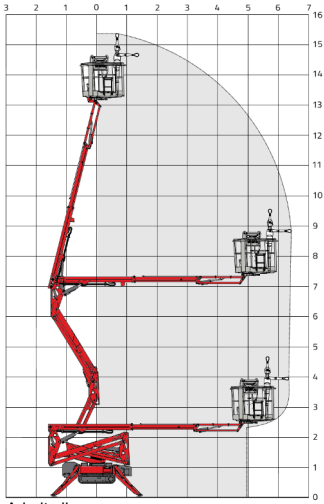

# Ketten-Arbeitsbühne

Benzin/Elektro | 15 m

Lightlift 15.70

## Arbeitsbereich

Arbeitshöhe	15,40 m
Platthöhe	13,40 m
max. seitl. Reichweite	6,60 m
übergreifende Höhe	7,00 m
Plattformgröße (L x B)	1,48 x 0,79 m
Plattformschwenkbereich	2 x 62°
Tragfähigkeit	230 kg
Schwenkbereich	360°
Abstützmaße (L x B)	3,30 x 3,40 m
Abstützneigung max.	15°

## Gerät

Länge (mit/ohne Korb)	4,02 m   3,60 m
Breite	0,76 - 1,10 m
Höhe	1,99 m
Eigengewicht	1.95 t
Antrieb	Elektro (230 V)   Benzin
Kette	Gummikette