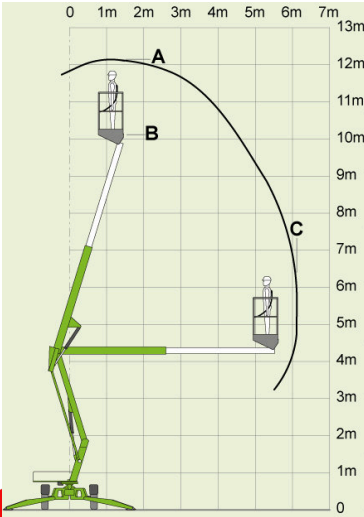

Anhänger-Arbeitsbühne Elektro | 12 m

Nifty 120T

Lastdiagramm

Arbeitsbereich

Arbeitshöhe	12,20 m
Plattformhöhe	10,20 m
max. seitr. Reichweite	6,10 m
Plattform (L x B)	1,10 x 0,65 m
Tragfähigkeit	200 kg
Abstützbreite	3,55 m
Steigfähigkeit	11 % 6°

Gerät

Länge	4,60 m
Breite eingeklappt	1,56 m 1,10 m
Höhe	1,94 m
Eigengewicht	1.4 t
Antrieb	Elektro (230 V)
Stützlast	100 kg
Führerschein	BE 3

Extras

hydraulische Abstützausleger für schnelles Aufstellen

Arbeitsbühnen
Baumaschinen
Krane
Stapler