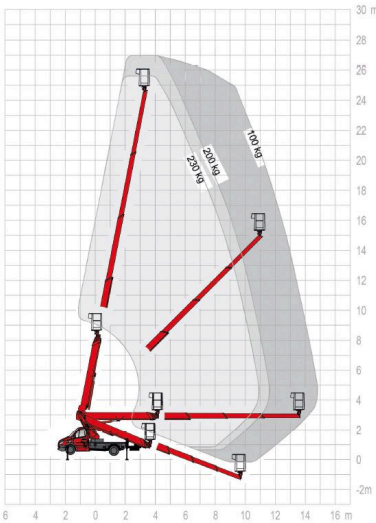

LKW-Arbeitsbühne

3.5 t | 27 m

TB 270

Arbeitsdiagramm

Arbeitsbereich

Arbeitshöhe	27,00 m
Plattformhöhe	25,00 m
seitliche Reichweite	14,80 m
Schwenkbereich	450°
Tragfähigkeit	230 kg
Plattformgröße (L x B)	1,40 x 0,70 m
Platfordrehbereich	2 x 90°
Aufstellneigung	5°

Gerätespezifikationen

Länge	7,55 m
Breite	2,17 m
Höhe	3,00 m
Eigengewicht	3.5 t
Antrieb	Diesel
Führerschein	B 3
Abstützbreite max.	3,54 m
Abstützbreite einseitig	2,90 m
Abstützbreite min.	2,17 m

Arbeitsbühnen
Baumaschinen
Krane
Stapler