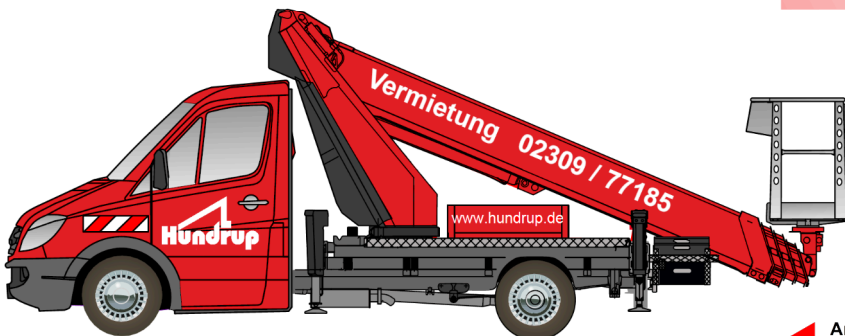

LKW-Arbeitsbühne

3.5 t | 27 m

TB 270

Arbeitsdiagramm

Arbeitsbereich

Arbeitshöhe	27,00 m
Plattformhöhe	25,00 m
seitliche Reichweite	14,80 m
Schwenkbereich	450°
Tragfähigkeit	230 kg
Plattformgröße (L x B)	1,40 x 0,70 m
Platfordrehbereich	2 x 90°
Aufstellneigung	5°

Gerätespezifikationen

Länge	7,55 m
Breite	2,17 m
Höhe	3,00 m
Eigengewicht	3.5 t
Antrieb	Diesel
Führerschein	B 3
Abstützbreite max.	3,54 m
Abstützbreite einseitig	2,90 m
Abstützbreite min.	2,17 m

Arbeitsbühnen
Baumaschinen
Krane
Stapler