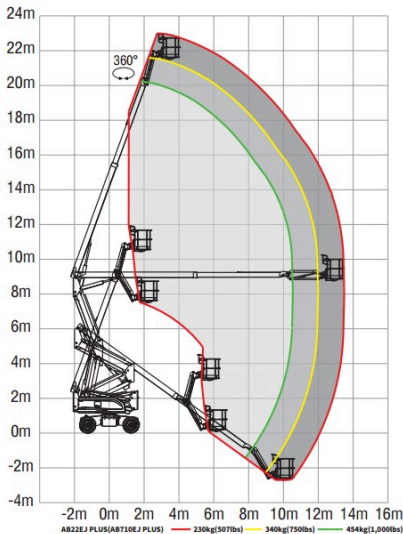

Gelenkteleskop-Arbeitsbühne Elektro | 24 m

AB22JE Plus

Lastdiagramm

Arbeitsbereich

Arbeitshöhe	23,60 m
Platfornhöhe	21,60 m
max. seitr. Reichweite	13,40 m
übergreifende Höhe	8,90 m
Platforngröße (L x B)	2,44 x 0,91 m
Platfornschenkbereich	180°
Tragfähigkeit	230 - 454 kg
Schwenkbereich	360°
Steigfähigkeit	40 %
max. Nivellierung	5°

Gerät

Länge	9,95 m
Breite	2,49 m
Höhe	2,68 m
Bodenfreiheit	0,39 m
Wenderadius innen	2,40 m
Wenderadius außen	5,55 m
Eigengewicht	10.9 t
Antrieb	Elektro
Reifen	abriebfrei