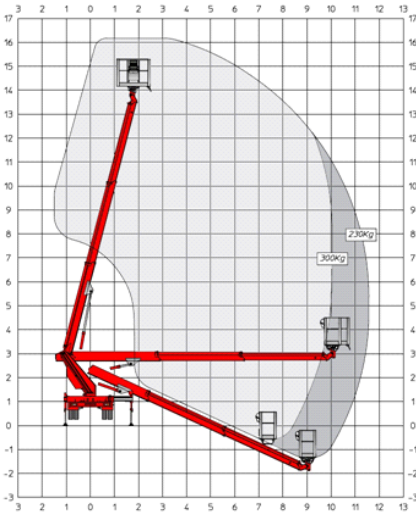

## 3.5 t | 16 m

## MT 162

Arbeitsdiagramm

### Arbeitsbereich

Arbeitshöhe	16,20 m
Plattformhöhe	14,20 m
seitliche Reichweite	11,50 m
Schwenkbereich	2 x 190°
Tragfähigkeit	300 kg
Plattformgröße (L x B)	1,40 x 0,70 m
Plattfordrehbereich	2 x 90°

### Gerätespezifikationen

Länge	7,12 m
Breite	2,25 m
Höhe	3,00 m
Eigengewicht	3.5 t
Antrieb	Diesel
Führerschein	B   3
Abstützbreite max.	3,52 m
Abstützbreite einseitig	2,86 m
Abstützbreite min.	2,22 m

Arbeitsbühnen  
Baumaschinen  
Krane  
Stapler