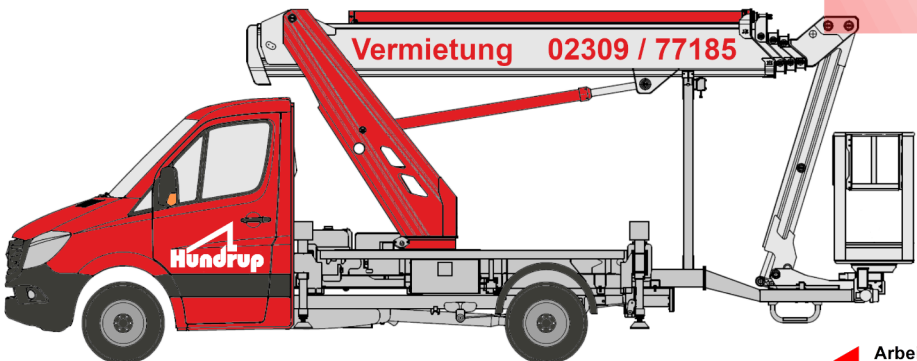

# MJE 250

## LKW-Arbeitsbühne

Lastdiagramm zur Seite

### Arbeitsbereich

Arbeitshöhe	24,70 m
Plattformhöhe	22,70 m
Horizontale Reichweite	16,90 m
Schwenkbereich	450 °
Tragfähigkeit	250 kg
Plattformgröße (L x B)	1,40 x 0,70 m
Plattfordrehbereich	2 x 90 °

### Geräteabmessungen

Länge	7,85 m
Breite	2,25 m
Höhe	3,10 m
Eigengewicht	3,5 t
Antrieb	Diesel
Führerschein	B / 3
Abstützbreite max.	3,56 m
Abstützbreite einseitig	2,89 m
Abstützbreite min.	2,20 m

Arbeitsbühnen  
Baumaschinen  
Krane  
Stapler