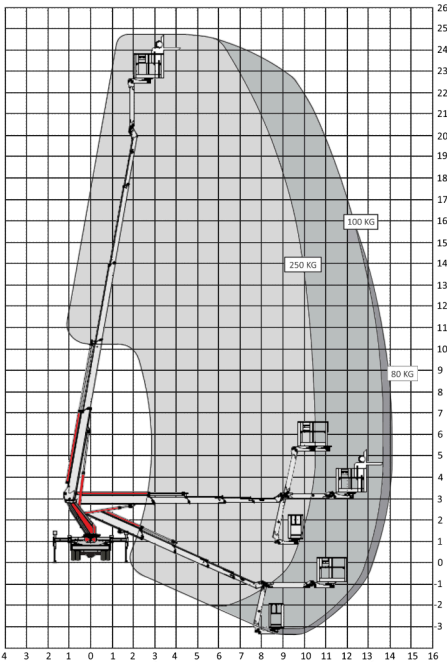

## LKW-Arbeitsbühne

Lastdiagramm zur Seite

### Arbeitsbereich

Arbeitshöhe	24,70 m
Plattformhöhe	22,70 m
Horizontale Reichweite	16,90 m
Schwenkbereich	450 °
Tragfähigkeit	250 kg
Plattformgröße (L x B)	1,40 x 0,70 m
Plattfordrehbereich	2 x 90 °

### Geräteabmessungen

Länge	7,85 m
Breite	2,25 m
Höhe	3,10 m
Eigengewicht	3,5 t
Antrieb	Diesel
Führerschein	B / 3
Abstützbreite max.	3,56 m
Abstützbreite einseitig	2,89 m
Abstützbreite min.	2,20 m

Arbeitsbühnen  
Baumaschinen  
Krane  
Stapler