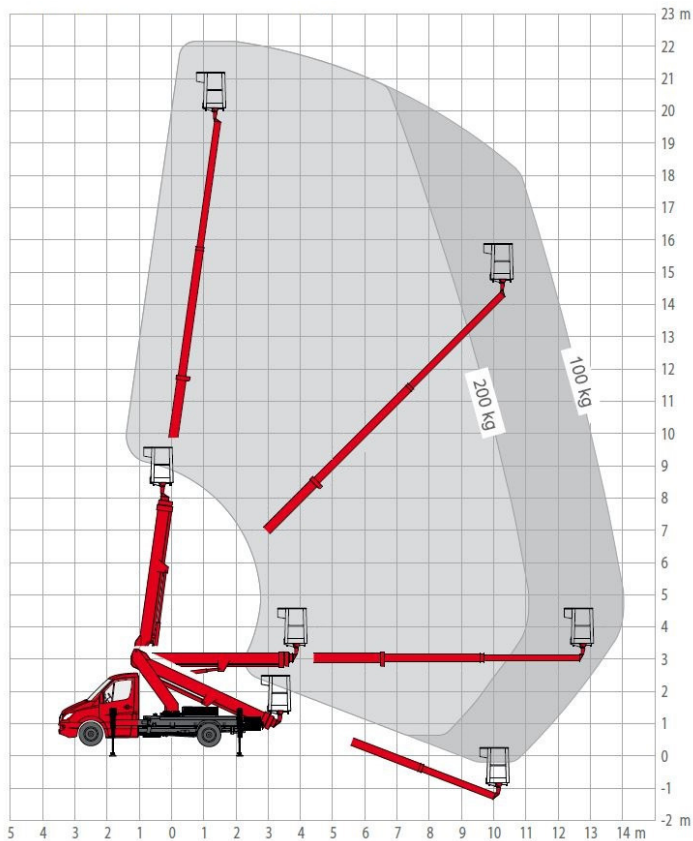

TB 220

LKW-Arbeitsbühne

Technische Daten

TB 220

Arbeitshöhe	22,10 m
Plattformhöhe	20,10 m
Seitliche Reichweite	14,00 m
Tragfähigkeit	200 kg
Plattformgröße (L x B)	1,40 x 0,70 m
Plattfordrehbereich	2 x 80°
Abstützbreite max.	3,51 m
Abstützbreite einseitig	2,79 m
Abstützbreite min.	2,20 m
Gerätelänge	7,20 m
Gerätebreite	2,20 m
Gerätehöhe	3,00 m
Schwenkbereich	450°
Aufstellneigung	5°
Eigengewicht	3.500 kg
Führerscheinklasse	B / 3
Antriebsart	Diesel