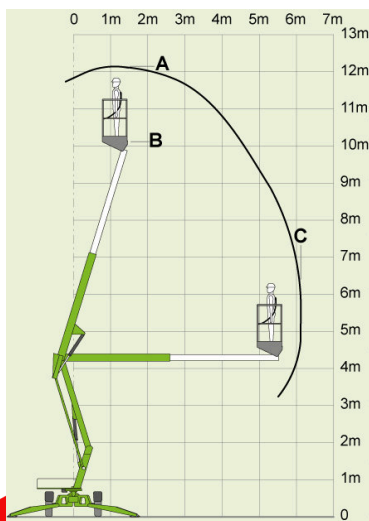

Nifty 120T

Anhänger- Arbeitsbühne

Lastdiagramm

Arbeitsbereich

Arbeitshöhe	12,20 m
Plattformhöhe	10,20 m
max. seitr. Reichweite	6,10 m
Plattform (L x B)	1,10 x 0,65 m
Tragfähigkeit	200 kg
Abstützbreite	3,55 m
Steigfähigkeit	11 % 6°

Gerät

Länge	4,60 m
Breite eingeklappt	1,56 m 1,10 m
Höhe	1,94 m
Eigengewicht	1,4 t
Antrieb	230 V
Stützlast	100 kg
Führerschein	BE / 3

Extras

- Traktionsantrieb
- hydraulische Abstützausleger für schnelles Aufstellen
- vollproportionale Hydrauliksteuerung