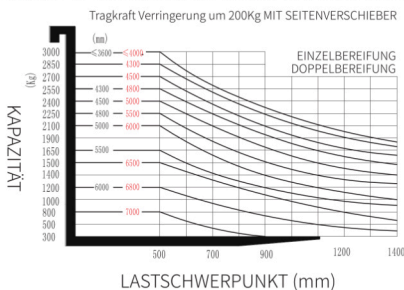

## Gabelstapler Diesel

DIAGRAMM DER NENNKAPAZITÄTEN UND LASTSCHWERPUNKTE

Hublastdiagramm

### Arbeitsbereich

Hubhöhe	4,80 m
Tragfähigkeit	3 t
Länge Gabelzinken	1,20 m
Freihub	0,91 m

### Gerät

Länge (mit Gabelzinken)	4,05 m
Breite	1,23 m
Höhe	2,21 m
Hubgerüst	Triplex
Eigengewicht	4.62 t
Antrieb	Diesel