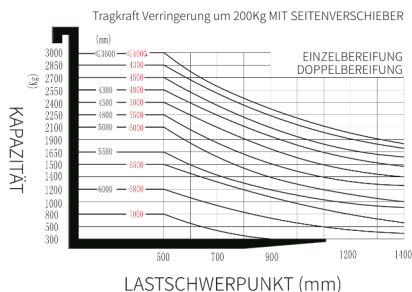

## DIAGRAMM DER NENNKAPAZITÄTEN UND LASTSCHWERPUNKTE

Hublastdiagramm

### Arbeitsbereich

Hubhöhe	4,80 m
Tragfähigkeit	3,0 t
Länge Gabelzinken	1,20 m
Stellweite Gabelzinken	0,83 m
Freihub	0,91 m

### Gerät

Länge (mit Gabelzinken)	3,95 m
Breite	1,23 m
Höhe	2,21 m
Hubgerüst	Triplex
Eigengewicht	4.58 t
Antrieb	Elektro