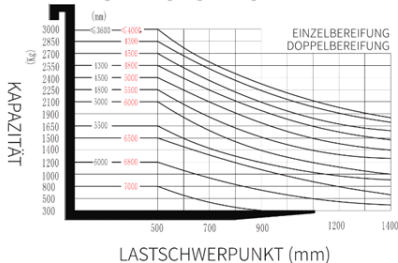

HES 3060

Gabelstapler Elektro

DIAGRAMM DER NENNKAPAZITÄTEN UND LASTSCHWERPUNKTE

Hublastdiagramm

Arbeitsbereich

Hubhöhe	6,00 m
Tragfähigkeit	3 t
Stellweite Gabelzinken	0,85 m
Länge Gabelzinken	1,15 m
Freihub	1,71 m

Gerät

Länge (mit Gabelzinken)	3,75 m
Breite	1,24 m
Höhe	2,83 m
Hubgerüst	Triplex
Eigengewicht	4.86 t
Antrieb	Elektro

Extras

- 16 A/380 V Ladegerät
- hydraulischer Seitenschieber
- manuell verstellbare Stellweite
- Rückfahrwarner m. blauem Warnlicht
- Beleuchtung gem. StVO, Arbeitsscheinwerfer