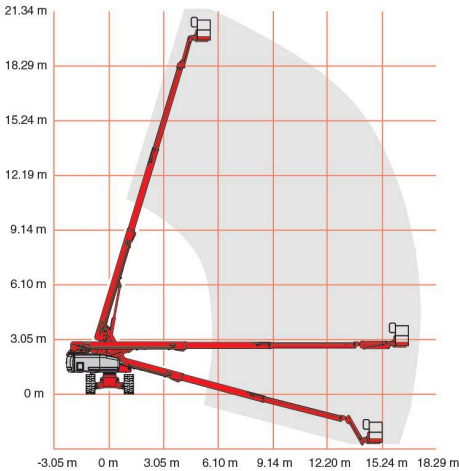

S-65 Trax

Selbstfahrende
Teleskop-
Arbeitsbühne,
Gummikette,
Diesel

Arbeitsdiagramm

Arbeitsbereich

Arbeitshöhe	21,80 m
Plattformhöhe	19,80 m
max. seitr. Reichweite	17,10 m
Plattformgröße (L x B)	2,44 x 0,91 m
Plattformschwenkbereich	160°
Tragfähigkeit	227 kg
Schwenkbereich	360° (endlos)

Gerät

Länge	9,42 m
Breite	2,59 m
Höhe	2,74 m
Bodenfreiheit	0,43 m
Eigengewicht	12,229 t
Antrieb	Diesel-Allrad
Kette	Gummikette

Extra

Pendelachse
Korbarm

Arbeitsbühnen
Baumaschinen
Kranne
Stapler
Hundrup
www.hundrup.de 02309|77185