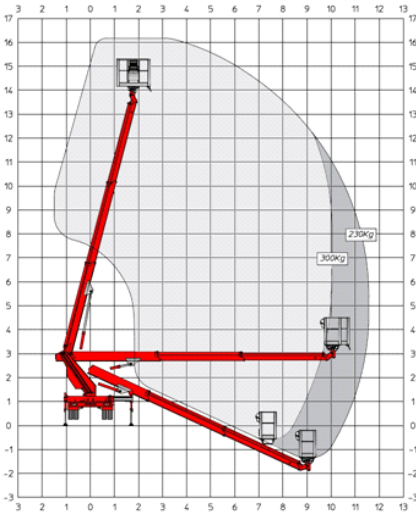

MT 162

LKW-Arbeitsbühne

Arbeitsdiagramm

Arbeitsbereich

Arbeitshöhe	16,20 m
Plattformhöhe	14,20 m
seitliche Reichweite	11,50 m
Schwenkbereich	2 x 190°
Tragfähigkeit	300 kg
Plattformgröße (L x B)	1,40 x 0,70 m
Plattfordrehbereich	2 x 90°

Gerätespezifikationen

Länge	7,12 m
Breite	2,25 m
Höhe	3,00 m
Eigengewicht	3,5 t
Antrieb	Diesel
Führerschein	B / 3
Abstützbreite max.	3,52 m
Abstützbreite einseitig	2,86 m
Abstützbreite min.	2,22 m

Arbeitsbühnen
Baumaschinen
Krane
Stapler