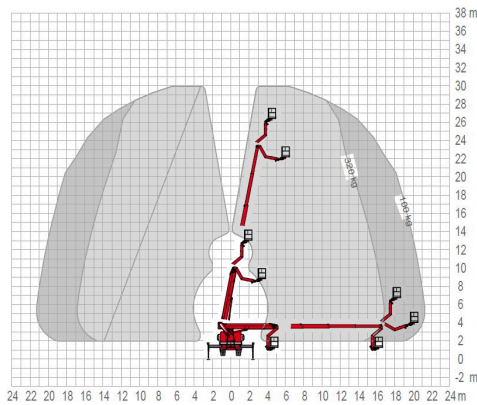

T 300

LKW-Arbeitsbühne

Arbeitsdiagramm

Arbeitsbereich

Arbeitshöhe	30,00 m
Plattformhöhe	28,00 m
seitliche Reichweite	21,00 m
Schwenkbereich	500°
Tragfähigkeit	320 kg
Plattformgröße (L x B)	1,70 x 0,86 m
Plattfordrehbereich	2 x 90°
Aufstellneigung	5°

Gerätespezifikationen

Länge	8,19 m
Breite	2,54 m
Höhe	3,6 m
Eigengewicht	7,49 t
Antrieb	Diesel
Führerschein	C1 / 2
Abstützbreite max.	5,10 m
Abstützbreite einseitig	3,82 m
Abstützbreite min.	2,54 m

Arbeitsbühnen
Baumaschinen
Krane
Stapler