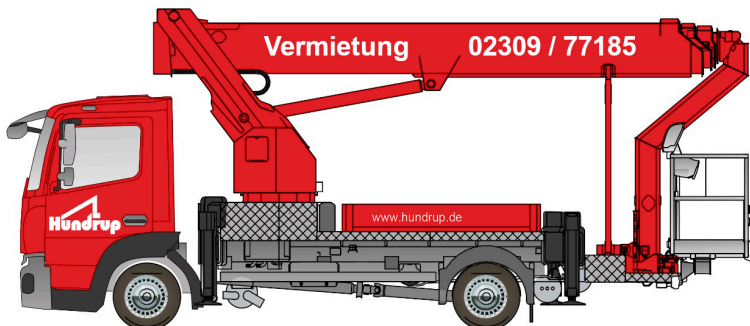

T 300

LKW-Arbeitsbühne

Arbeitsdiagramm

Arbeitsbereich

Arbeitshöhe	30,00 m
Plattformhöhe	28,00 m
seitliche Reichweite	21,00 m
Schwenkbereich	500°
Tragfähigkeit	320 kg
Plattformgröße (L x B)	1,70 x 0,86 m
Plattfordrehbereich	2 x 90°
Aufstellneigung	5°

Gerätespezifikationen

Länge	8,19 m
Breite	2,54 m
Höhe	3,6 m
Eigengewicht	7,49 t
Antrieb	Diesel
Führerschein	C1 / 2
Abstützbreite max.	5,10 m
Abstützbreite einseitig	3,82 m
Abstützbreite min.	2,54 m

Arbeitsbühnen
Baumaschinen
Krane
Stapler