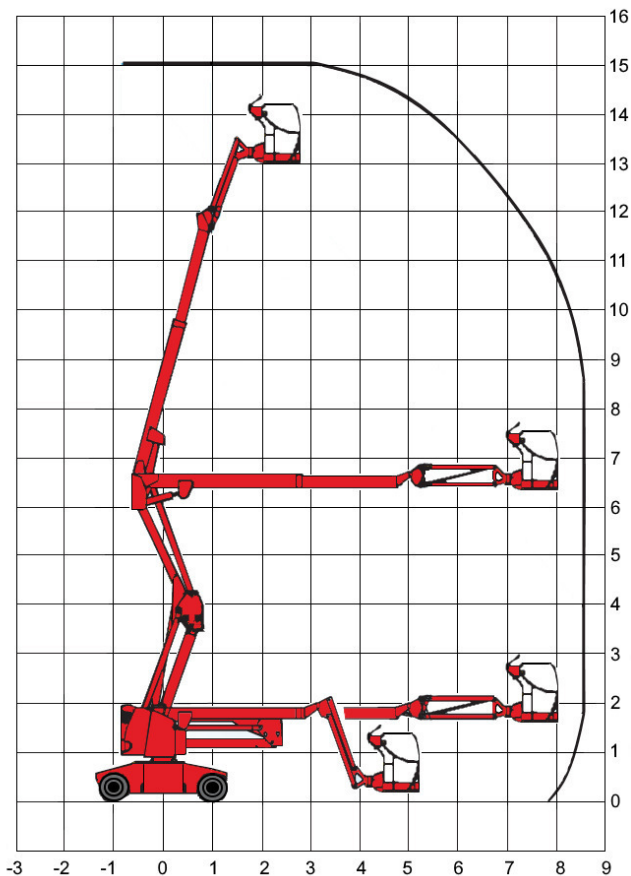

## Selbstfahrende Gelenkteleskop Arbeitsbühne, Elektro

### HA 15 IP

Arbeitshöhe	15,00 m
Plattformhöhe	13,00 m
Max. seitliche Reichweite	8,50 m
Übergreifende Höhe	6,60 m
Plattformgröße (L x B)	1,20 x 0,80 m
Plattfordmbereich	180°
Tragfähigkeit	230 kg
Gerätelänge	6,60 m
Gerätebreite	1,50 m
Gerätehöhe	2,00 m
Schwenkbereich	360°
Bodenfreiheit	15 cm
Eigengewicht	7.100 kg
Antriebsart	Elektro
Reifen	antriebsfrei
Extras	Korbarm