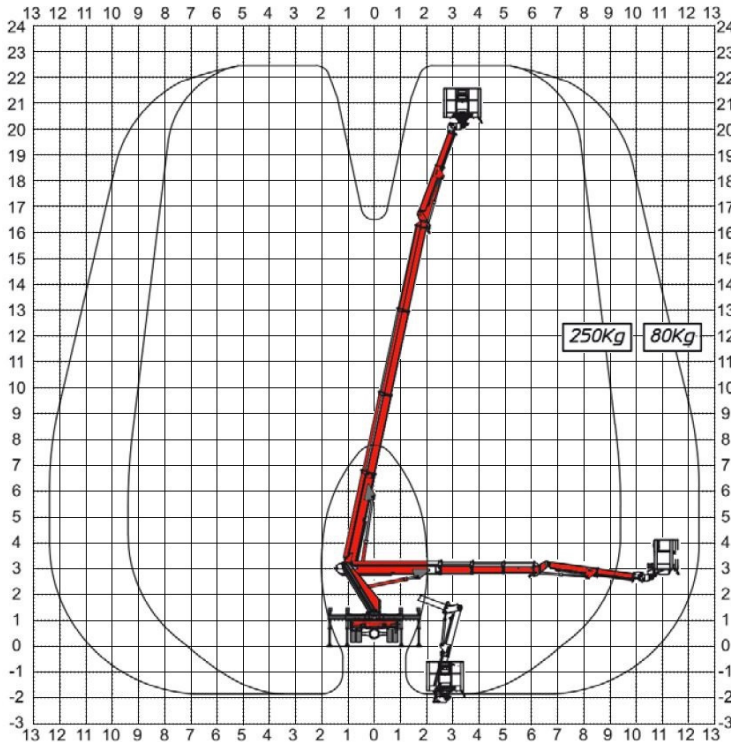

MJ 226

LKW-Arbeitsbühne

Technische Daten

MJ 226

Arbeitshöhe	22,60 m
Plattformhöhe	20,60 m
Seitliche Reichweite	12,40 m
Tragfähigkeit	250 kg
Plattformgröße (L x B)	1,40 x 0,70 m
Plattfordrehbereich	2 x 90°
Abstützbreite max.	3,40 m
Abstützbreite einseitig	2,75 m
Abstützbreite min.	2,20 m
Gerätelänge	6,56 m
Gerätebreite	2,20 m
Gerätehöhe	3,05 m
Schwenkbereich	400°
Aufstellneigung	1°
Eigengewicht	3.500 kg
Führerscheinklasse	B / 3
Antriebsart	Diesel
Extras	teleskopierbarer Korbbarm