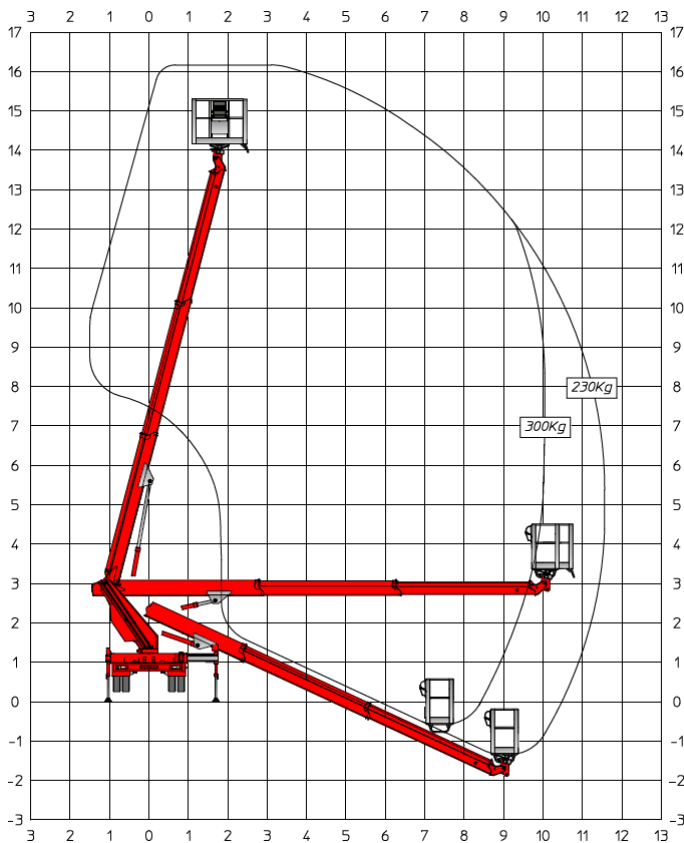

Multi 162

LKW-Arbeitsbühne

Technische Daten

Multi 162

Arbeitshöhe	16,20 m
Plattformhöhe	14,20 m
Seitliche Reichweite	11,50 m
Tragfähigkeit	300 kg
Plattformgröße (L x B)	1,40 x 0,70 m
Plattfordrehbereich	2 x 90°
Abstützbreite max.	3,54 m
Abstützbreite einseitig	2,87 m
Abstützbreite min.	2,20 m
Gerätelänge	6,06 m
Gerätebreite	2,20 m
Gerätehöhe	2,82 m
Schwenkbereich	390°
Aufstellneigung	1°
Eigengewicht	3.500 kg
Führerscheinklasse	B / 3
Antriebsart	Diesel