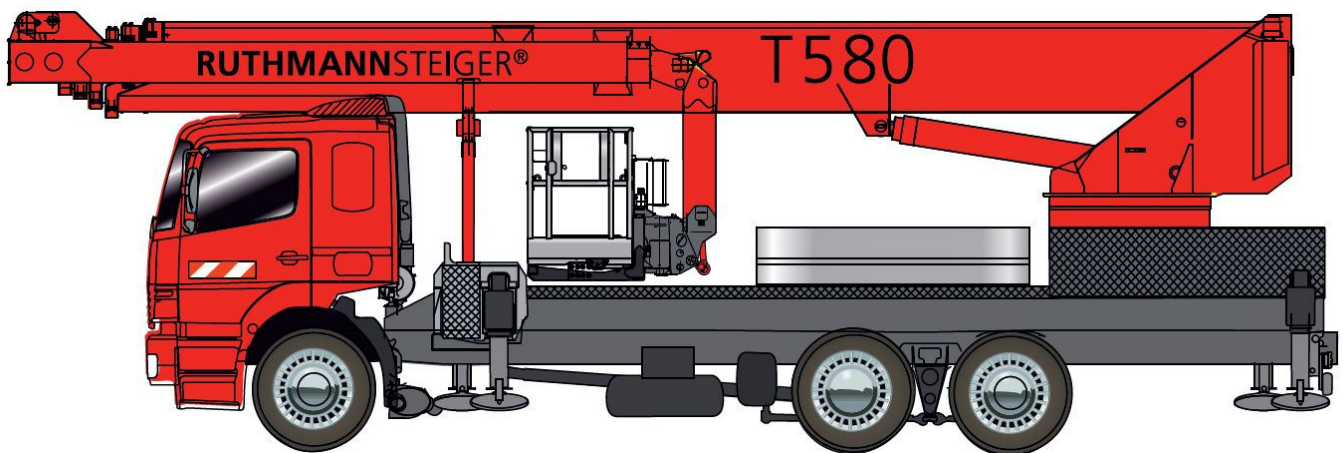

T 580 Allrad

LKW-Arbeitsbühne

Technische Daten

T 580 Allrad

Arbeitshöhe	58,00 m
Plattformhöhe	56,00 m
Seitliche Reichweite	40,00 m
Tragfähigkeit	500 kg
Plattformgröße (L x B)	2,30 (3,60) x 0,90 m
Plattfordrehbereich	2 x 90°
Abstützbreite max.	9,70 m
Abstützbreite einseitig	6,26 m
Abstützbreite min.	2,86 m
Gerätelänge	11,70 m
Gerätebreite	2,54 m
Gerätehöhe	3,99 m
Schwenkbereich	500°
Aufstellneigung	1°
Eigengewicht	26.000 kg
Führerscheinklasse	C / II
Antriebsart	Diesel
Extras	Allrad-Fahrgestell hydr. verlängerbarer Korb teleskopierbarer Unter- und Oberarm

T 580 Allrad

LKW-Arbeitsbühne