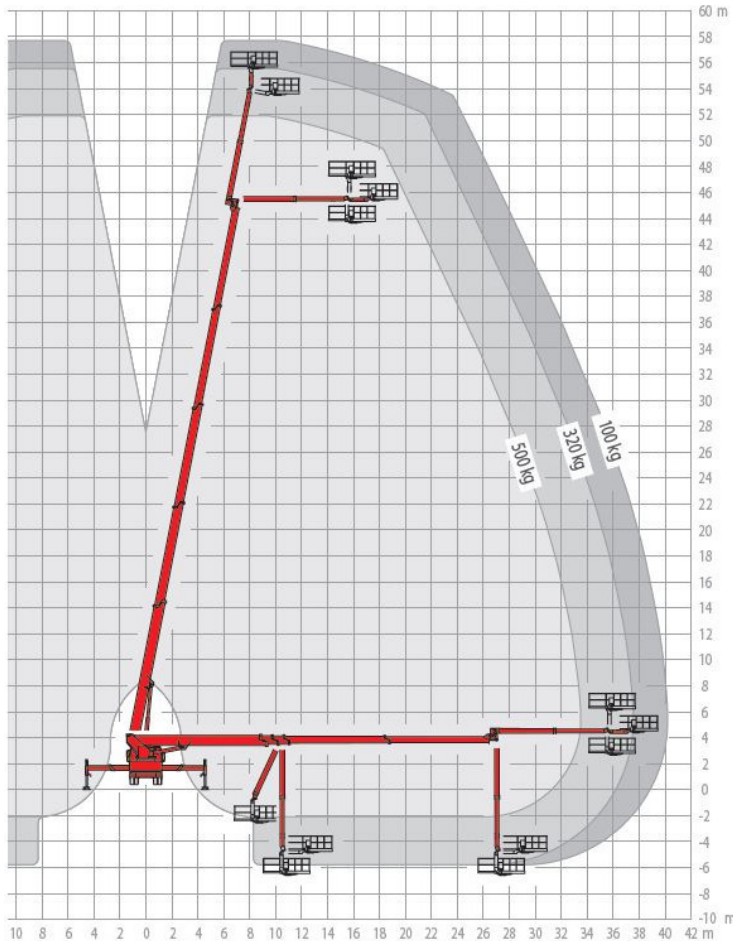

T 580 Allrad

LKW-Arbeitsbühne

Technische Daten

T 580 Allrad

Arbeitshöhe	58,00 m
Plattformhöhe	56,00 m
Seitliche Reichweite	40,00 m
Tragfähigkeit	500 kg
Plattformgröße (L x B)	2,30 (3,60) x 0,90 m
Plattfordrehbereich	2 x 90°
Abstützbreite max.	9,70 m
Abstützbreite einseitig	6,26 m
Abstützbreite min.	2,86 m
Gerätelänge	11,70 m
Gerätebreite	2,54 m
Gerätehöhe	3,99 m
Schwenkbereich	500°
Aufstellneigung	1°
Eigengewicht	26.000 kg
Führerscheinklasse	C / II
Antriebsart	Diesel
Extras	Allrad-Fahrgestell hydr. verlängerbarer Korb teleskopierbarer Unter- und Oberarm

T 580 Allrad

LKW-Arbeitsbühne