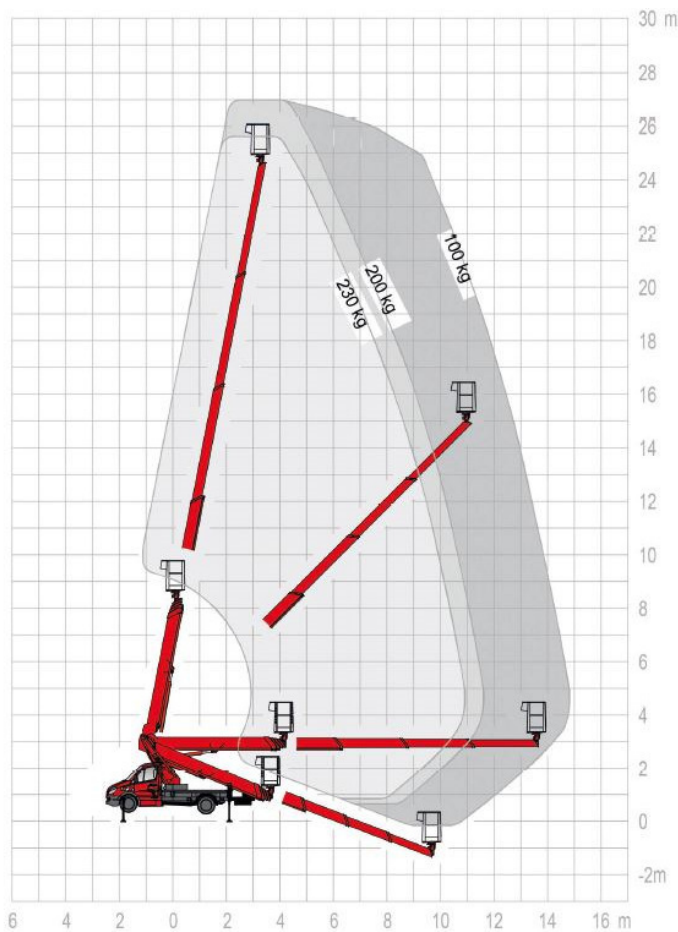

# TB 270

## LKW-Arbeitsbühne

### Technische Daten

### TB 270

Arbeitshöhe	27,00 m
Plattformhöhe	25,00 m
Seitliche Reichweite	14,80 m
Tragfähigkeit	225 kg
Plattformgröße (L x B)	1,40 x 0,70 m
Plattfordmdrehbereich	2 x 90°
Abstützbreite max.	3,54 m
Abstützbreite einseitig	2,85 m
Abstützbreite min.	2,14 m
Gerätelänge	6,75 m
Gerätebreite	2,20 m
Gerätehöhe	3,00 m
Schwenkbereich	450°
Aufstellneigung	5°
Eigengewicht	3.500 kg
Führerscheinklasse	B / 3
Antriebsart	Diesel