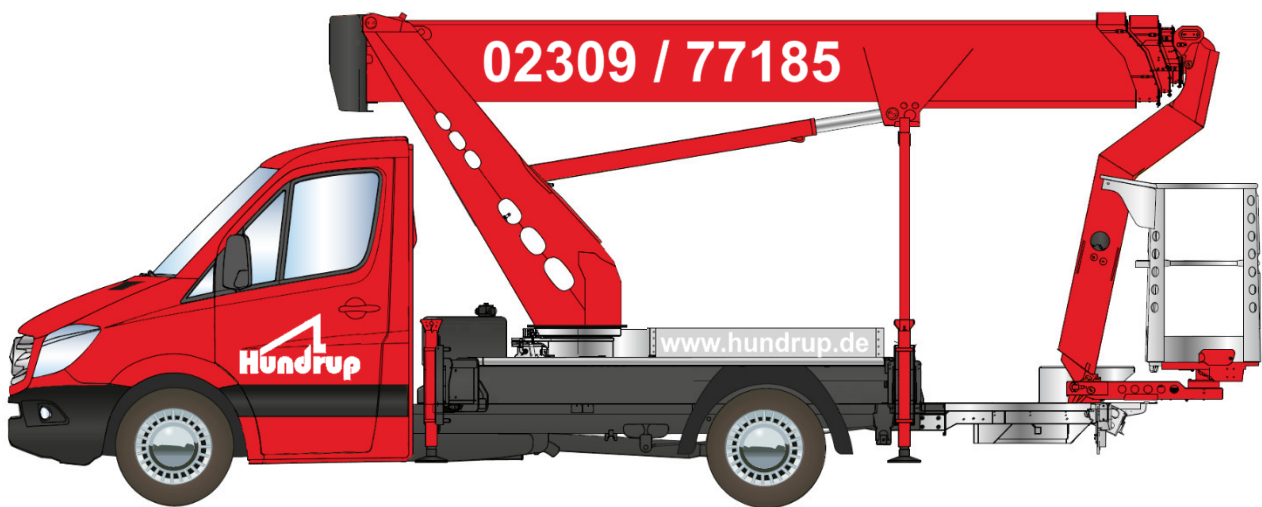

TBR 250

LKW-Arbeitsbühne

Technische Daten

TBR 250

Arbeitshöhe	24,50 m
Plattformhöhe	22,50 m
Seitliche Reichweite	16,50 m
Tragfähigkeit	230 kg
Plattformgröße (L x B)	1,40 x 0,70 m
Plattfordrehbereich	2 x 85°
Abstützbreite max.	3,66 m
Abstützbreite einseitig	2,93 m
Abstützbreite min.	2,20 m
Gerätelänge	7,90 m
Gerätebreite	2,20 m
Gerätehöhe	3,02 m
Schwenkbereich	450°
Aufstellneigung	5°
Eigengewicht	3.500 kg
Führerscheinklasse	B / 3
Antriebsart	Diesel

TBR 250

LKW-Arbeitsbühne