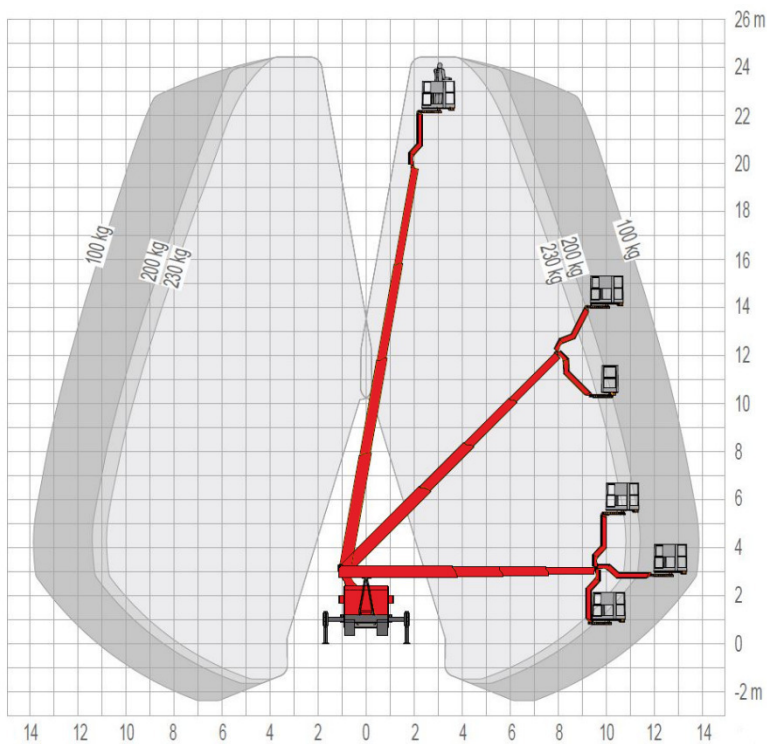

TBR 250

LKW-Arbeitsbühne

Technische Daten

TBR 250

Arbeitshöhe	24,50 m
Plattformhöhe	22,50 m
Seitliche Reichweite	16,50 m
Tragfähigkeit	230 kg
Plattformgröße (L x B)	1,40 x 0,70 m
Plattfordrehbereich	2 x 85°
Abstützbreite max.	3,66 m
Abstützbreite einseitig	2,93 m
Abstützbreite min.	2,20 m
Gerätelänge	7,90 m
Gerätebreite	2,20 m
Gerätehöhe	3,02 m
Schwenkbereich	450°
Aufstellneigung	5°
Eigengewicht	3.500 kg
Führerscheinklasse	B / 3
Antriebsart	Diesel

TBR 250

LKW-Arbeitsbühne