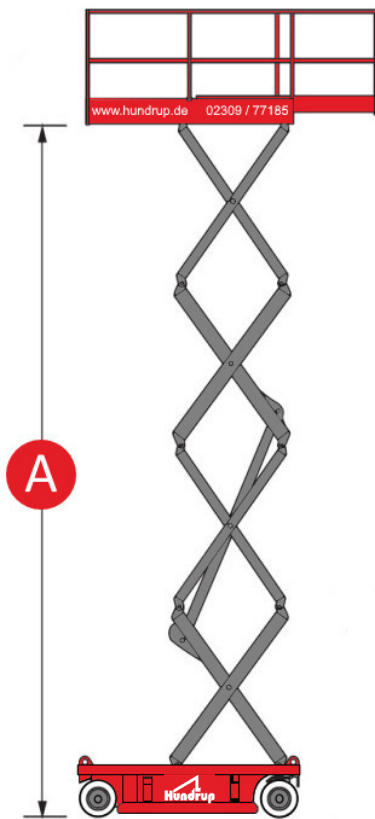

## Selbstfahrende Elektro- Scherenbühne

### Technische Daten

**ES0807E**

Arbeitshöhe	7,80 m
<b>A</b> Plattformhöhe	5,80 m
Tragfähigkeit	230 kg
Plattformgröße (L x B)	1,67 (2,57) x 0,74 m
Plattformverlängerung	0,90 m
<b>B</b> Gerätelänge	1,86 m
<b>C</b> Gerätebreite	0,76 m
<b>D</b> Gerätehöhe	2,18 m
<b>E</b> Gerätehöhe (Geländer eingeklappt)	1,84 m
Eigengewicht	1.415 kg
Antriebsart	Elektro
Reifen	nicht markierend