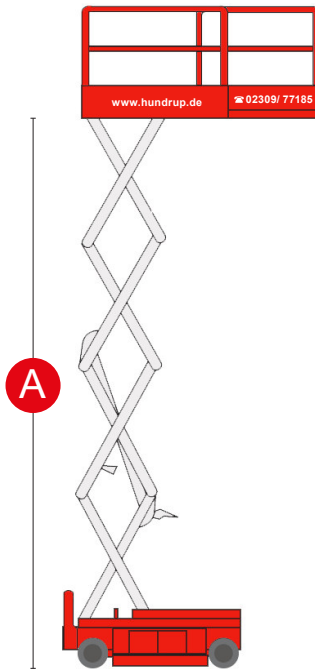

# S3219E

## Selbstfahrende Elektro-Scherenbühne

### Technische Daten **S3219E**

Arbeitshöhe	7,79 m
A Plattformhöhe	5,79 m
Tragfähigkeit	250 kg
B Plattformgröße (L x B)	1,64 m (2,50) x 0,71 m
C Gerätelänge	1,78 m
D Gerätebreite	0,81 m
E Gerätehöhe	2,00 m
Gerätehöhe (Geländer eingeklappt)	1,65 m
Eigengewicht	1.611 kg
Antriebsart	Elektro
Reifen	Abriebfrei