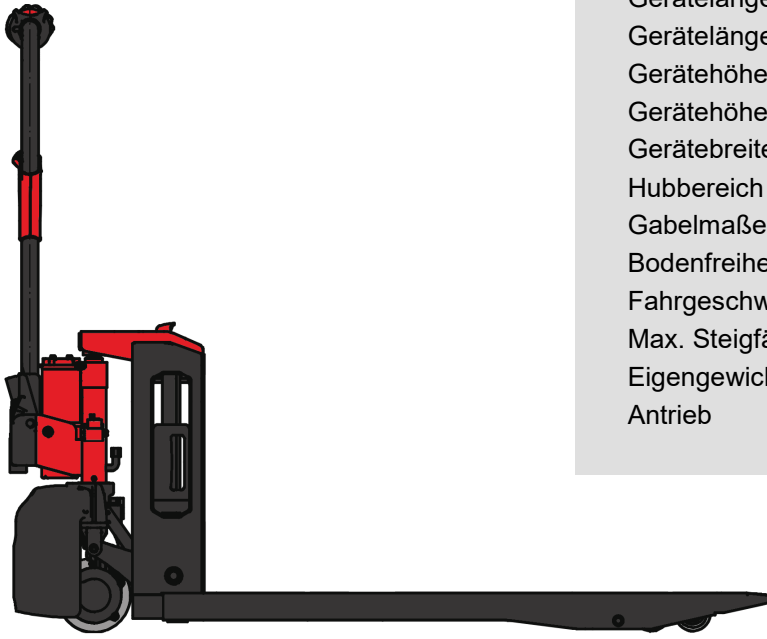

EHW 1,5t

Hubwagen Elektro

Technische Daten

EHW 1,5t

max. Hubkraft	1.500 kg
Gerätelänge L1	1,55 m
Gerätelänge L2	folgt
Gerätehöhe H1	1,19 m
Gerätehöhe H2	0,75 m
Gerätebreite	0,70 m
Hubbereich (h1-h2)	8,2-19,0 cm
Gabelmaße (B x L)	15 x 115 cm
Bodenfreiheit (Mitte Radstand)	2,5 cm
Fahrgeschwindigkeit	4 km/h
Max. Steigfähigkeit (mit/ohne Last)	5%/16%
Eigengewicht	120 kg
Antrieb	Elektro