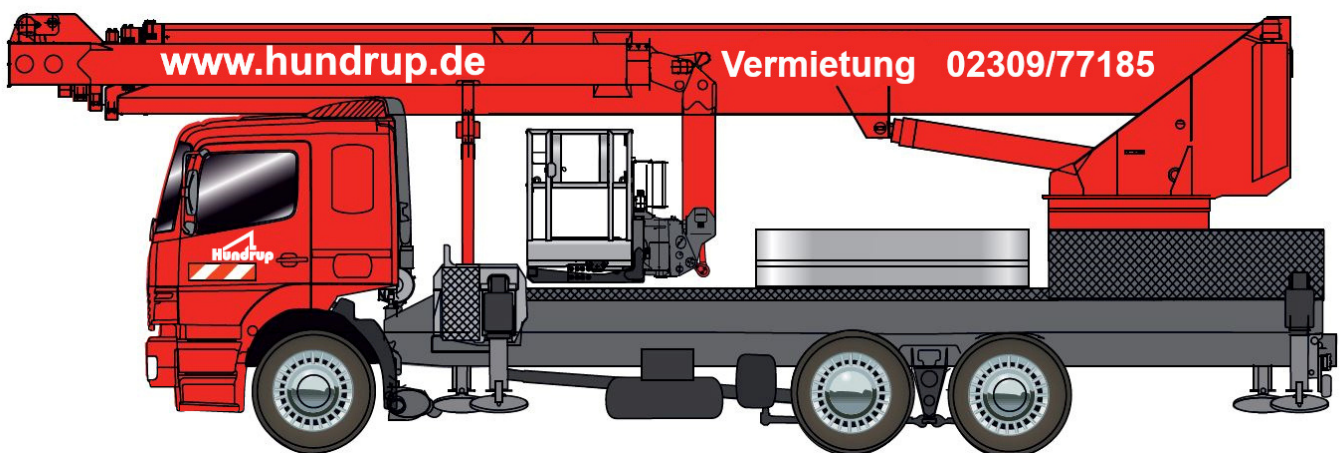

# T 580 Allrad

## LKW-Arbeitsbühne

### T 580 Allrad

Arbeitshöhe	58,00 m
Plattformhöhe	56,00 m
Seitliche Reichweite	40,00 m
Tragfähigkeit	500 kg
Plattformgröße (L x B)	2,30 (3,60) x 0,90 m
Plattfordrehbereich	2 x 90°
Abstützbreite max.	9,70 m
Abstützbreite einseitig	6,26 m
Abstützbreite min.	2,86 m
Gerätelänge	11,70 m
Gerätebreite	2,54 m
Gerätehöhe	3,99 m
Schwenkbereich	500°
Aufstellneigung	1°
Eigengewicht	26.000 kg
Führerscheinklasse	C / II
Antriebsart	Diesel
Extras	Allrad-Fahrgestell hydr. verlängerbarer Korb teleskopierbarer Unter- und Oberarm

# T 580 Allrad

LKW-Arbeitsbühne