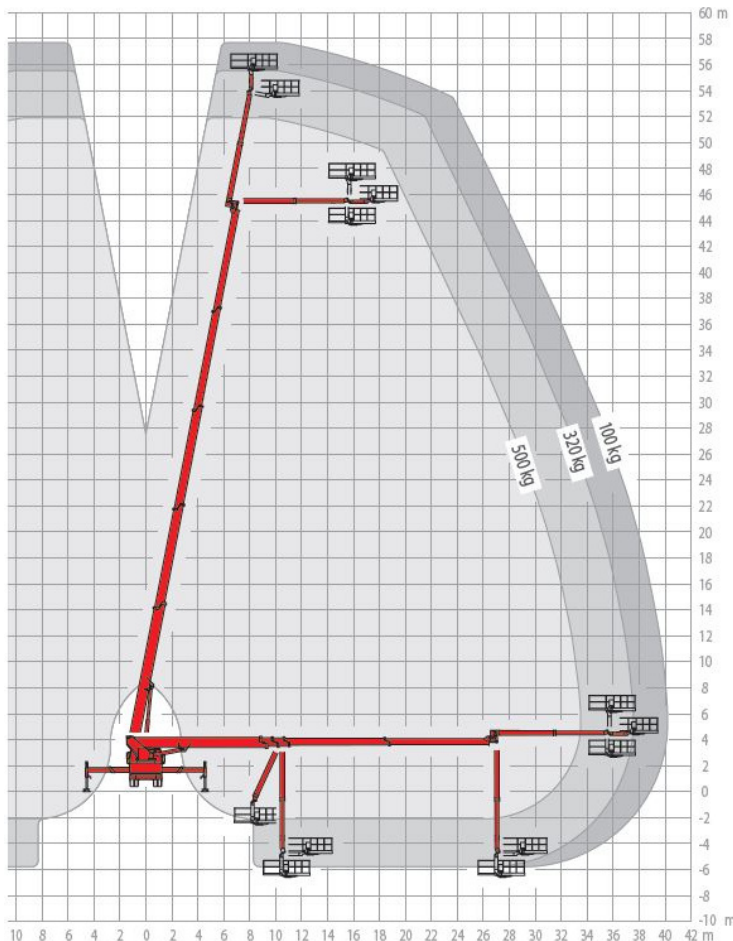

# T 580 Allrad

## LKW-Arbeitsbühne

### T 580 Allrad

Arbeitshöhe	58,00 m
Plattformhöhe	56,00 m
Seitliche Reichweite	40,00 m
Tragfähigkeit	500 kg
Plattformgröße (L x B)	2,30 (3,60) x 0,90 m
Plattfordrehbereich	2 x 90°
Abstützbreite max.	9,70 m
Abstützbreite einseitig	6,26 m
Abstützbreite min.	2,86 m
Gerätelänge	11,70 m
Gerätebreite	2,54 m
Gerätehöhe	3,99 m
Schwenkbereich	500°
Aufstellneigung	1°
Eigengewicht	26.000 kg
Führerscheinklasse	C / II
Antriebsart	Diesel
Extras	Allrad-Fahrgestell hydr. verlängerbarer Korb teleskopierbarer Unter- und Oberarm

# T 580 Allrad

LKW-Arbeitsbühne