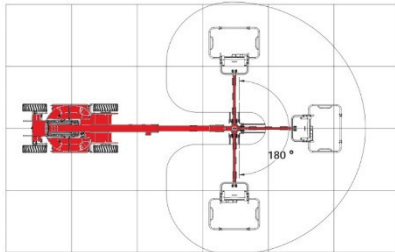

SJ 30 ARJE

Selbstfahrende Gelenkteleskop Arbeitsbühne, Elektro

TOP
BESONDERHEIT

3D ARM

Technische Daten

SJ 30 ARJE

Arbeitshöhe	11,00 m
Plattformhöhe	9,00 m
Max. seitliche Reichweite	6,25 m
Übergreifende Höhe	3,99 m
Plattformgröße (L x B)	1,17 x 0,76 m
Plattfordrehbereich	180°
Tragfähigkeit	227 kg
Schwenkbereich Korbarm-horizontal	180°
Schwenkbereich Korbarm-vertical	142°
Gerätelänge	5,44 m
Gerätebreite	1,19 m
Gerätehöhe	2,01 m
Schwenkbereich	355°
Eigengewicht	5.750 kg
Antriebsart	Elektro
Reifen	nicht markierend
Extras	3D-Korbarm