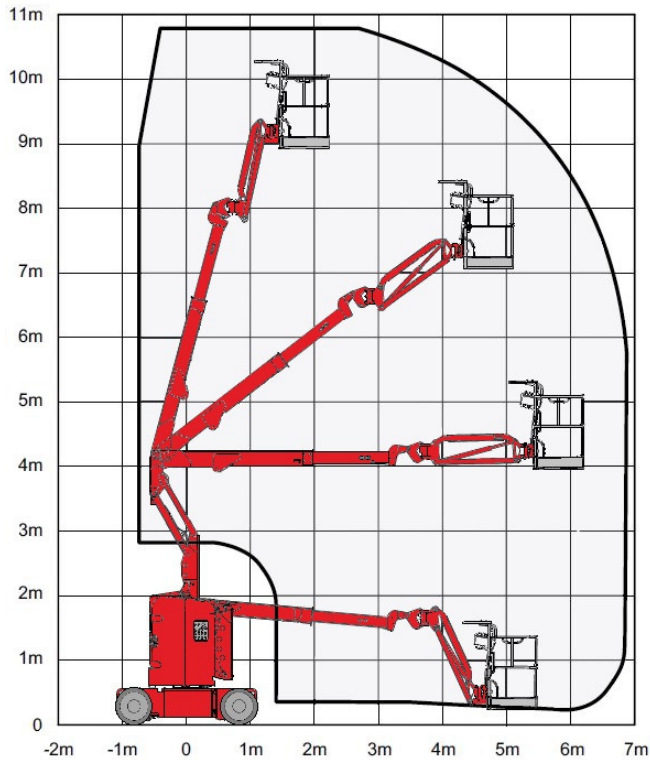

SJ 30 ARJE

Selbstfahrende Gelenkteleskop Arbeitsbühne, Elektro

TOP
BESONDERHEIT

3D ARM

Technische Daten

SJ 30 ARJE

Arbeitshöhe	11,00 m
Plattformhöhe	9,00 m
Max. seitliche Reichweite	6,25 m
Übergreifende Höhe	3,99 m
Plattformgröße (L x B)	1,17 x 0,76 m
Plattfordrehbereich	180°
Tragfähigkeit	227 kg
Schwenkbereich Korbarm-horizontal	180°
Schwenkbereich Korbarm-vertical	142°
Gerätelänge	5,44 m
Gerätebreite	1,19 m
Gerätehöhe	2,01 m
Schwenkbereich	355°
Eigengewicht	5.750 kg
Antriebsart	Elektro
Reifen	nicht markierend
Extras	3D-Korbarm