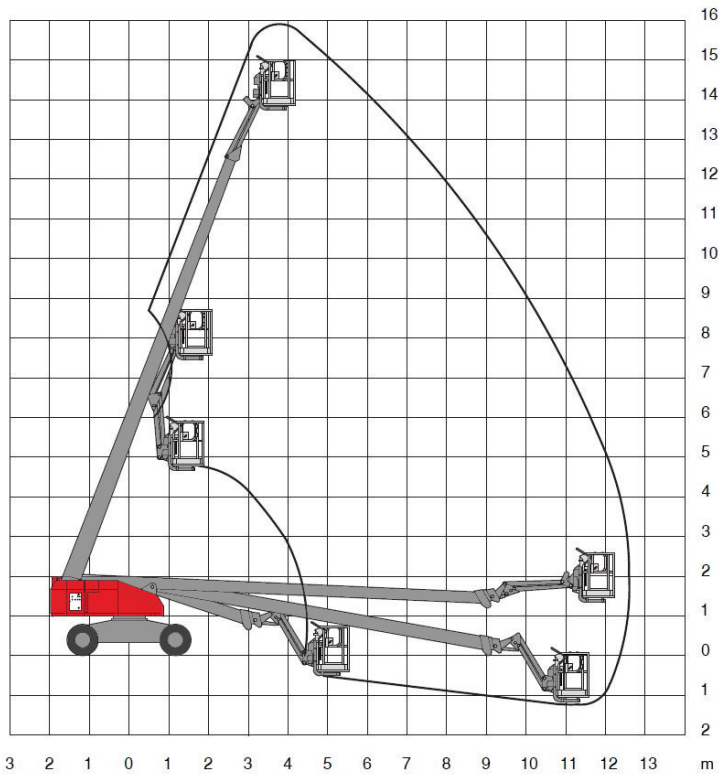

SP 14 CJ

Selbstfahrende Teleskoparbeitsbühne Diesel

Technische Daten

SP 14 CJ

Arbeitshöhe	15,90 m
Plattformhöhe	13,90 m
Max. seitliche Reichweite	12,70 m
Plattformgröße (L x B)	1,76 x 0,72 m
Platfordrehbereich	180°
Tragfähigkeit	250 kg
Gerätelänge	7,56 m
Gerätebreite	2,30 m
Gerätehöhe	2,00m
Schwenkbereich	360° endlos
Bodenfreiheit	33 cm
Eigengewicht	8.200 kg
Antriebsart	Diesel-Allrad
Reifen	Geländereifen
Extras	Pendelachse Korbarm