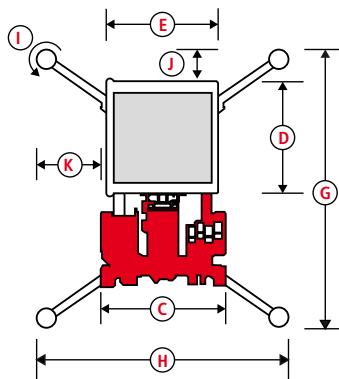

### Technische Daten **AWP-30S Genie**

Arbeitshöhe	11,00 m
Plattformhöhe	9,00 m
Arbeitskorblast	159 kg
Eigengewicht	397 kg
Antrieb	230 Volt

<b>A</b>	Höhe eingefahren	1,98 m
<b>B</b>	Länge eingefahren	1,35 m
<b>C</b>	Breite	0,74 m

#### Angaben zur Plattform:

<b>D x E</b>	Korbmaße	0,69 x 0,66 m
<b>F</b>	Korbhöhe	1,14 m

#### Verwendung für den Inneneinsatz:

<b>G x H</b>	Abstützmaß (L x B)	1,93 x 1,73 m
<b>I</b>	- Eckzugang	0,56 m
<b>J</b>	- Wandabstand Vorne	0,20 m
<b>K</b>	- Wandabstand Seite	0,53 m

**Hinweis:**  
Einfache Verladung in  
wenigen Handgriffen!  
Transport mittels Anhänger,  
Pritschenfahrzeug oder  
Transporter möglich.