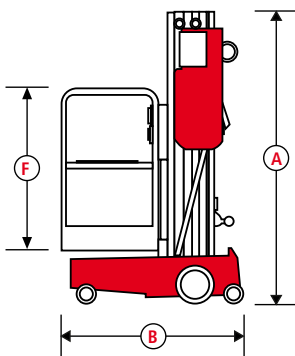

### Technische Daten **AWP-30S Genie**

Arbeitshöhe	11,00 m
Plattformhöhe	9,00 m
Arbeitskorblast	159 kg
Eigengewicht	397 kg
Antrieb	230 Volt

<b>A</b>	Höhe eingefahren	1,98 m
<b>B</b>	Länge eingefahren	1,35 m
<b>C</b>	Breite	0,74 m

#### Angaben zur Plattform:

<b>D x E</b>	Korbmaße	0,69 x 0,66 m
<b>F</b>	Korbhöhe	1,14 m

#### Verwendung für den Inneneinsatz:

<b>G x H</b>	Abstützmaß (L x B)	1,93 x 1,73 m
<b>I</b>	- Eckzugang	0,56 m
<b>J</b>	- Wandabstand Vorne	0,20 m
<b>K</b>	- Wandabstand Seite	0,53 m

**Hinweis:**  
Einfache Verladung in  
wenigen Handgriffen!  
Transport mittels Anhänger,  
Pritschenfahrzeug oder  
Transporter möglich.