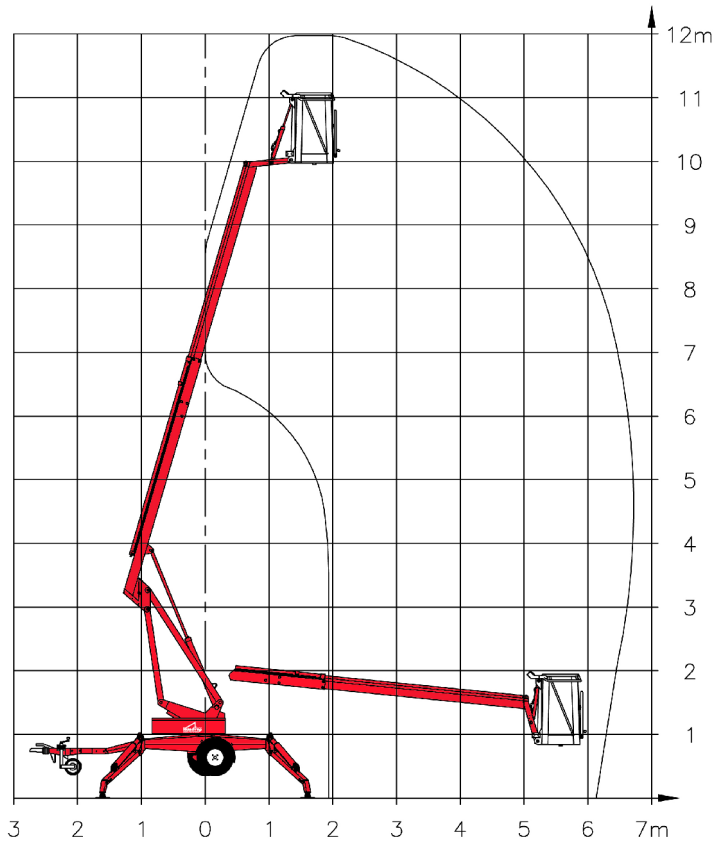

Junior 12

Anhänger- Arbeitsbühne

Technische Daten

Junior 12

Arbeitshöhe	12,00 m
Plattformhöhe	10,00 m
Tragfähigkeit	120 kg
Seitliche Reichweite	6,70 m
Plattformgröße (L x B)	0,90 x 0,60 m
Abstützbreite minimal	3,20 m
Gerätelänge	5,05 m
Gerätebreite	0,75 m
Gerätehöhe	1,84 m
Schwenkbereich	360° endlos
Eigengewicht	990 kg
Antriebsart	230 V
Führerscheinklasse	BE / 3